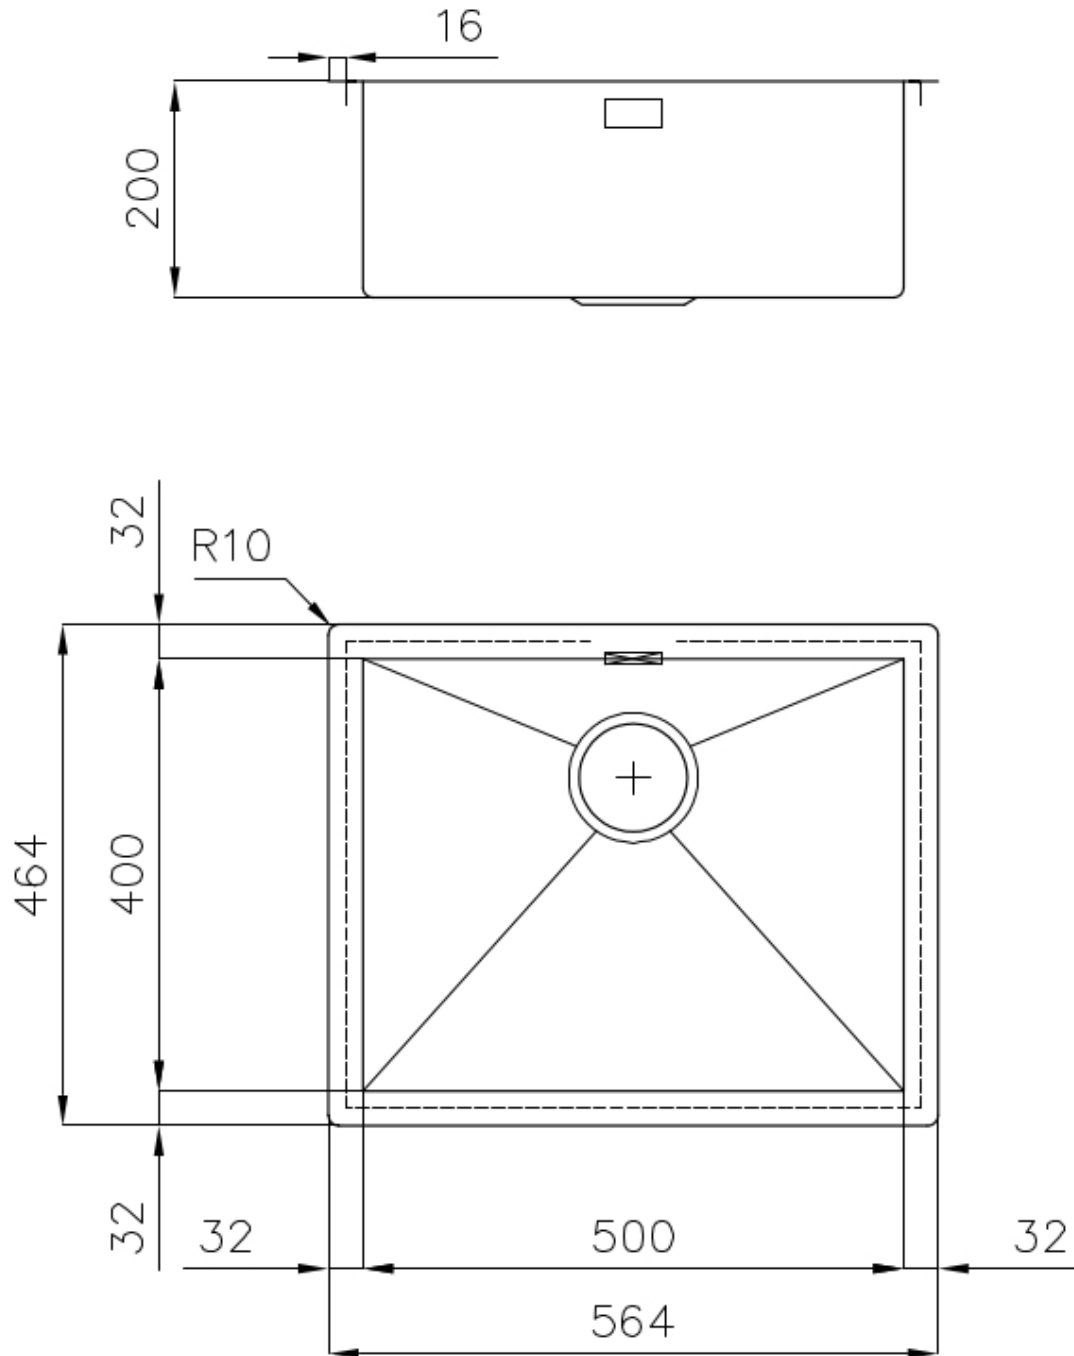

VASCA QUADRA - RAGGIO 0/9

Le vasche quadre di Foster hanno gli spigoli verticali perfettamente squadrati, mentre quelli sul fondo vasca presentano una piccola raggatura di 9 mm che facilita le operazioni di pulizia.

Bordo Installazione

Sopratop | Filotop

Finitura Spazzolato Foster

Materiale Acciaio inox AISI 304

Texture Spazzolatura in linea

Base 60 cm

Dimensioni 564x464 mm

Dotazioni standard Ganci di fissaggio, guarnizione, piletta, troppo-pieno e sifone, Imballo in scatola

Fori Mixer Nessun foro di serie

Foro incasso Vedi scheda tecnica

Gocciolatoio No

Larghezza 56 cm

Misura vasca 500x400mm

Numero vasche 1 vasca

Piletta Piletta 3,5"

DATI TECNICI